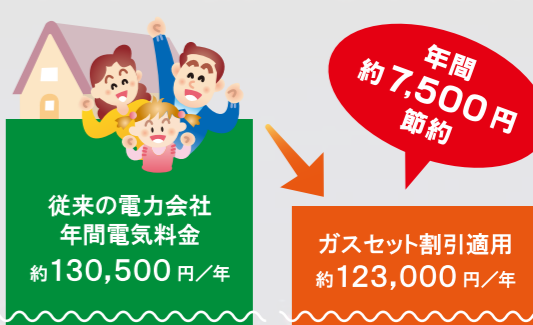

ガスセット割引で電気代節約

- 当社独自の前提による試算で、金額は参考目安です。
- 戸建住宅(3人世帯)月間平均電力使用量392kWh(※)、従来の電力会社の従量電灯B、契約アンペア数40Aの場合を想定しております。
- 右の図は、店舗における月間の平均電力使用量1,000kWh、従来の電力会社の従量電灯C、契約容量12kVAの場合を想定しております。
- 燃料費調整額、再生可能エネルギー発電促進賦課金は、金額に含んでおりません。
- ※「家庭の省エネルギー評価指標」平成27年6月25日 東京都環境局 報道発表資料

エネルギーの見える化ウェブサービス
おうちのエネルギー、見る、知る、確かめる。

無料 簡単 便利 マイおうめガス

www.omegas.co.jp/living/myomegas

お客さまにエネルギーを効率的にお使いいただき、経済的かつ、省エネによる温室効果ガス排出削減で地球温暖化防止にご貢献いただけるよう、エネルギーご使用状況の“見える化”をお薦めしています。エネルギーの見える化ウェブサービス「マイおうめガス」では、お客さまのガスや電気のご使用量とご請求額*が直近の検針分よりさかのぼること24ヶ月分記録されており、それらの情報を「見る」「知る」「確かめる」ことが可能。一覧表やグラフを見て、比較して、印刷できるほか、表計算ソフト用ファイルなどに情報を出力してご利用いただくことができます。ぜひ、ご活用ください。

※このサービスにおいてご提供するガス・電気のご使用量とご請求額情報は、青梅ガスグループが供給販売するガスと電気のご契約による情報です。

上記コードを読み取ると、ご案内ページが開きます。インターネット接続と電子メールアドレスが必要です。

会員募集中

ガスファンヒーター 《先行予約販売》受付開始!!

NORITZ

最新2016-2017冬モデル

ノーリツ GFH-4004S
(オープン価格の商品)

先行予約特価 ¥16,200- (税込)
期間:2016年9月30日まで

暖房のめやす	木造 11畳まで (18.0㎡)	コンクリート造 15畳まで (25.0㎡)

- ガス工事が必要な場合は、ご遠慮なくご相談・お問い合わせ下さい。
- 必ず『ガスコード』(別売)で接続してください。接続にコンロ用のホースなどはご使用いただけません。

(株)オージーサービス TEL 0428(31)8416

春の花粉、梅雨、夏の湿気、秋雨、冬の弱い日差し...そこで活躍するのが《ガス衣類乾燥機》です!!

こんにちは 株式会社オージーサービス です。
もれなく 最大5,000円分の商品券がもらえちゃう
ガス衣類乾燥機のご案内です!

詳しくは 青梅ガスグループのオージーサービスへ、ご連絡ください
電話 0428-31-8416
まてまーす。

◎ 新規取付
↳ 5,000円分
◎ お取替
↳ 3,000円分
2017年3月まで

■対象は、青梅ガスグループの都市ガス・簡易ガス・プロパンガスをご利用の住宅用に設置される場合です。■商品券は、「JCBギフトカード」となります。■弊社グループが開催する他のキャンペーン・セール・催事の特別販売は期間中であっても対象外となります。

Rinnai 乾太くん
ガス衣類乾燥機 RDT-52S (容量5kg)

メーカー希望小売価格149,040円(税込)

35% OFF

本体特別価格 (諸工事費除く) ¥96,800- (税込)

※ 諸工事費については、設置場所確認のうえ、お見積りさせていただきます。お気軽にご連絡ください。

■ ご注文・お問い合わせ 青梅ガスグループ (株)オージーサービス TEL 0428(31)8416 [営業時間] 月~金曜日(祝日除く) 9:00~17:30