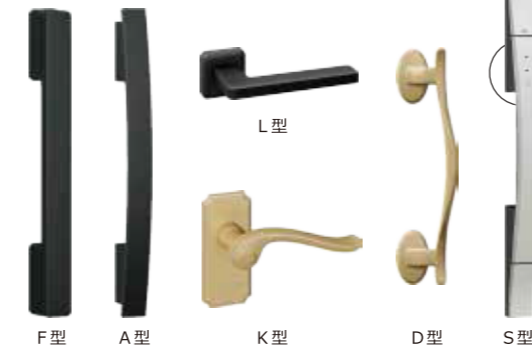

## CLASSIC STYLE

ジエスタ2〔クラシックスタイル〕

欧米的な様式美を取り入れた、暖かみあふれるスタイル。格調高い佇まいが、住まいに気品と風格をもたらします。

デザイン9種 枠5〜8種 色7種 断熱k2/k4  
商品価格帯目安 270,000円 ~ 788,000円

※「商品価格帯目安」には、消費税、ガラス代（ガラス組み込み商品除く）、組立代、取付費、運賃等は含まれておりません（カタログにおける掲載価格）。詳細な金額は現場を確認のうえ、お見積りさせていただきます。

## レバー・ハンドル

LEVER HANDLE

『ジエスタ2』には、室外側と室内側に同テイストのハンドルが用意されています。F、A、L型は、飽きのこないシンプルなデザインで手になじみます。S型は、ハンドルとシリンダーを一体化しすっきり美しいデザインで玄関をスマートに演出、エントリーシステム（カズスプラス）型もラインナップ。D、K型は、インディヴィティスタイルやクラシックスタイルに合う造形に、サテンゴールドとシルキーマットブラックの2色がラインナップ。F、A、L、S型のカラーは、ブラストシルバーとマットブラックをラインナップ。