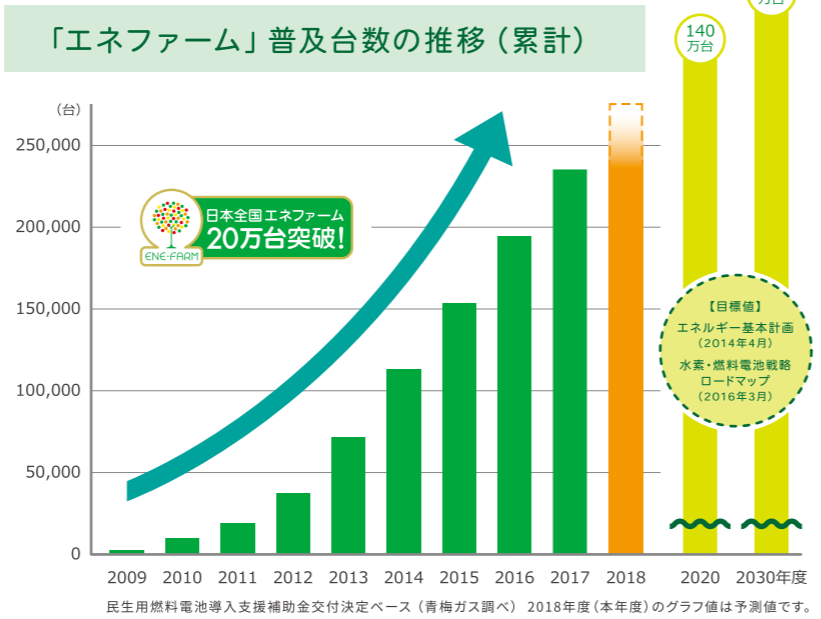

エネルギーの自宅菜園 マイホーム発電「エネファーム」普及累計 25万台へ

世界に先駆けて2009年に日本で販売を開始したマイホーム発電「エネファーム」(家庭用燃料電池システム)は、ガス中の≪水素:2H₂≫を取り出し、空気中の≪酸素:O₂≫と化学反応させることで最大700Wの電力を発電することができます。さらに、発電時に発生する熱を使ってお湯も一緒につくり出す家庭用コージェネレーション(電熱併給)システムです。発電した電気は照明やテレビなどの家電製品に使い、タンクに蓄えたお湯はキッチンやバスルームなどの給湯としてご使用いただけます。「エネファーム」の普及台数は、2017年5月に20万台、そして、まもなく25万台を突破する見込みです。

自宅でつくるからムダがなく効率的…エネルギー利用効率は約95%*

エネファームによる自宅での発電の場合、発電時に発生する熱をそのままお湯として利用することと、発電所から消費地までの送電時に生じるエネルギーロスもほとんどないことから、エネルギー利用率は約95%*という極めて高い効率を実現。大規模な火力発電所等から供給される電気の一次エネルギー利用効率と比較して効率が良いシステムです。