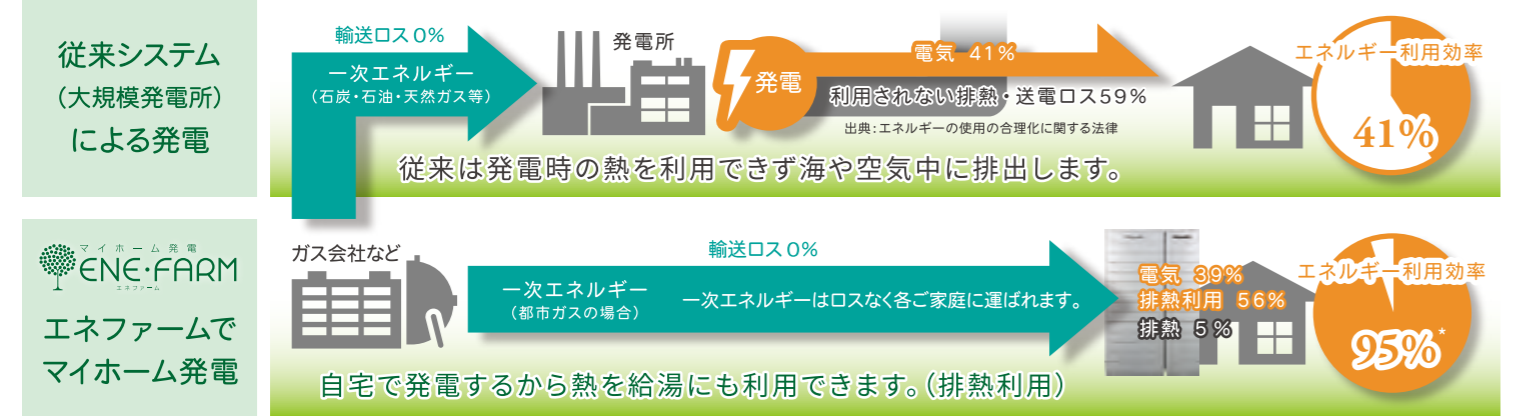

募集人数 12名様

お申し込み受付期間 ●セリエル会員様 5月10日(木)~6月12日(火) (下記のお電話でお受けします。)
●非会員様 5月17日(木)~6月12日(火)

お申し込み受付期間 ●セリエル会員様 5月10日(木)~6月22日(金) (下記のお電話でお受けします。)
●非会員様 5月17日(木)~6月22日(金)

事前に弊社ウェブサイトの「セリエル会員申込フォーム」からセリエル会員登録をお勧めしております。(登録無料)

0120(24)8112

受付時間: 月曜日~金曜日(祝日除く) 9:00~17:30
おうめガス女子会 宮内(ミヤウチ)/早内(ハヤウチ)まで

編集発行 青梅ガス株式会社 広報委員会 東京都青梅市新町8丁目8番地の13 TEL 0428-31-8111 (代) 2018年5月9日 発行 (年3回発行)

マイホーム発電 ENE・FARM

エネファーム

おうちで採れたてエネルギー。

空気中の“酸素”とガスなどから取り出した“水素”を利用して
 ≪電気≫と≪お湯≫を作り出します。
 農園・菜園「ファーム」で農作物を育て収穫するように、
 “採れたてのエネルギー”をご自宅でお使いいただけます。
 エネルギーの自宅菜園 — マイホーム発電「エネファーム」。

- 固体高分子形燃料電池 (PEFC) エネファーム
- 自動で学習&省エネ運転 [全自動学習運転]
- バックアップ熱源機を搭載し“お湯切れ”なし

エネルギーの自宅菜園 マイホーム発電「エネファーム」普及累計 25万台へ

世界に先駆けて2009年に日本で販売を開始したマイホーム発電「エネファーム」(家庭用燃料電池システム)は、ガス中の≪水素:2H₂≫を取り出し、空気中の≪酸素:O₂≫と化学反応させることで最大700Wの電力を発電することができます。さらに、発電時に発生する熱を使ってお湯も一緒につくり出す家庭用コージェネレーション(電熱併給)システムです。発電した電気は照明やテレビなどの家電製品に使い、タンクに蓄えたお湯はキッチンやバスルームなどの給湯としてご使用いただけます。「エネファーム」の普及台数は、2017年5月に20万台、そして、まもなく25万台を突破する見込みです。

自宅でつくるからムダがなく効率的…エネルギー利用効率は約95%*

エネファームによる自宅での発電の場合、発電時に発生する熱をそのままお湯として利用することと、発電所から消費地までの送電時に生じるエネルギーロスもほとんどないことから、エネルギー利用率は約95%*という極めて高い効率を実現。大規模な火力発電所等から供給される電気の一次エネルギー利用効率と比較して効率が良いシステムです。

*LHV(燃焼ガスを完全に燃焼させたときに生成する水蒸気の凝縮潜熱を差し引いた発熱量)基準により算出