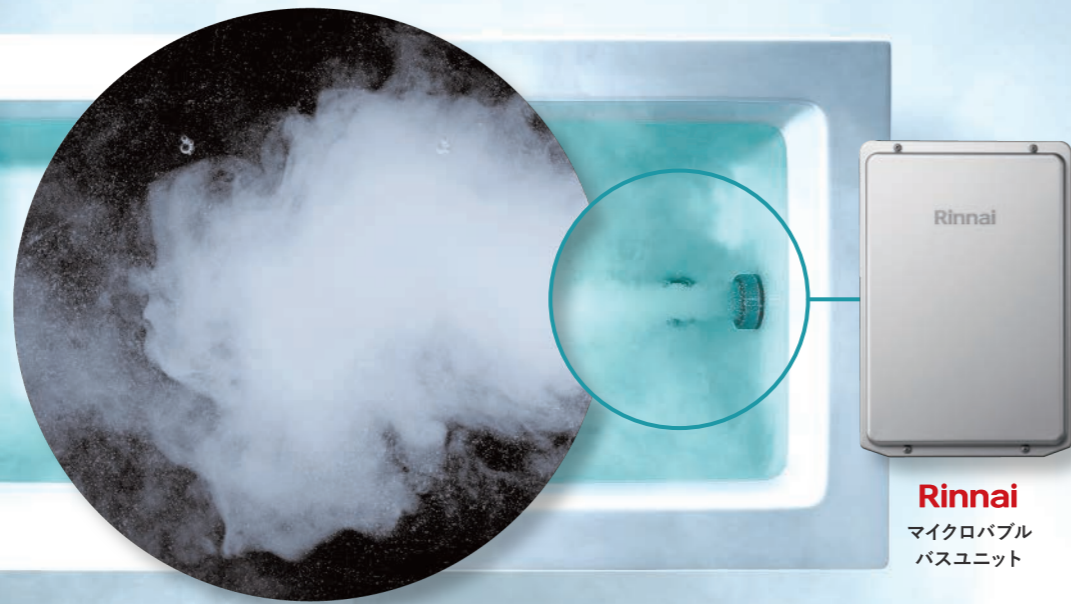

Micro Bubble Bath Unit

Rinnai
マイクロバブルバスユニット

これまでになかった新しい入浴体験 Amazing Experience, Amazing Technology

浴槽から吸い上げられたお湯は、加圧され旋回流となり、接触した空気が溶け込んでいきます。お風呂の循環金具から噴出する際、溶けた空気が微細な気泡に変わってお湯が白濁します。やさしい気泡に包まれリラックスした入浴シーンをお届けするこの製品は、今までの入浴を驚きの体験＝ポジティブな体験に変える製品。生活のなかにポジティブな瞬間を増やすことで、漸進的に上質な暮らしを実現できると考えています。大がかりなことをする必要はなく、ささいな営みのなかに感動や驚きを創り出すことが大切です。物質的な豊かさを追うのではなく心の豊かさを重視します。心の豊かさは、健やかな生活から生まれます。生活は衣食住のあらゆる「点」から成り、それぞれの「点」をポジティブ体験に変えることで、「線」としての暮らしが心地よく感じられるはずです。

驚き体験を作り出すマイクロバブル・ウルトラファインバブル

気泡はその直径によってミリバブル、マイクロバブル、ウルトラファインバブルに分類されます。普段目にする気泡のほとんどはミリバブルと呼ばれ、水面に速やかに浮上して消滅します。マイクロバブルは、直径約1~100 μ mの微細な気泡のことです。浮力が小さく、白濁しながら雲のように広がり緩やかに上昇します。時間の経過と共に、水面まで浮上したり、水中で収縮してより細かい泡になります。ウルトラファインバブルは、それらよりさらに細かく直径約1 μ m未満の肉眼では確認できない気泡のことを指します。