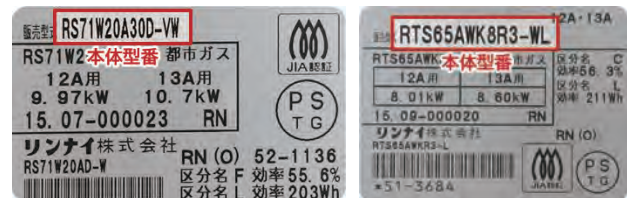

ココットプレート 対応ガスコンロ検索

お使いのガスコンロで「ココットプレート」をご利用いただけるかご確認いただけます。お使いのガスコンロの「本体型番」を入力してお調べください。

<https://www.rinnai-style.jp/product/cocotteplate/>

例

「ココットプレート」のご注文やガスコンロお買い換えのご相談

- 対応ガスコンロをご確認ください。
- ワイドグリル用 RBO-PC90W
税込み価格 ¥7,040-
 - 標準グリル用 RBO-PC91S
税込み価格 ¥7,040-