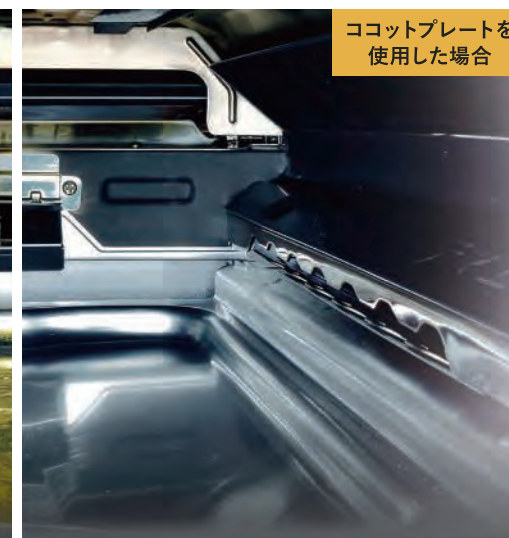

フタのスリットから直火が届いて素材を焼き上げます。余分な油は落として、肉や魚などの皮目はパリッと、必要な水分を保って身はふっくらとジューシーに仕上げます。

熱が均一に伝わるアルミ素材製

ムラなく熱が伝わり、包み焼きのような状態を作ります。必要な水分とおいしさを閉じ込めて逃しません。底面はウェーブ形状で、調理中の油を落とし、両側の溝に流れ込ませます。余分な油をカット、ヘルシーな仕上がりに。

POINT 2 大型サイズ、だからまるごと!

POINT 3 油が飛ばない、だからキレイ!

スリット構造でキレイな状態が長続き!

グリル庫内への油の飛び散りを最小限に抑えるためにフタのスリットの構造を計算。油汚れを99.9%※カットします! 汚れを防ぐことで庫内に残るニオイも解消です。

調理後に洗うのはココットプレートだけ

二重のフッ素加工なので、こびりつきも少なく、汚れはスルッと簡単に落ちます。後片付けがグリーンとラクになり、手軽にグリル調理が楽しめます。

油の飛び散りはわずか1mg。グリル庫内の汚れをカットして、お手入れはココットプレートひとつでOKです! 後片づけの面倒がなく、ニオイも広がりにくいから、気軽にグリルのお料理を楽しめます!

グリル庫内のイメージ グリル庫内の汚れ99.9%※カット!

焼き網を使用した場合

ココットプレートを使用した場合

※試験方法: 「焼き網」「ココットプレート」にてさんま2尾を調理し、調理後グリル扉を閉めたまま30秒間放置。グリル庫内各お手入れ部品(焼き網・ココットプレートは除く)への飛び散り量を5回測定し平均値を算出。焼き網はオートグリル(姿焼 標準モード) ココットプレートはココットプレート 焼き魚 強めモードで調理。<リンナイ(株)調べ>