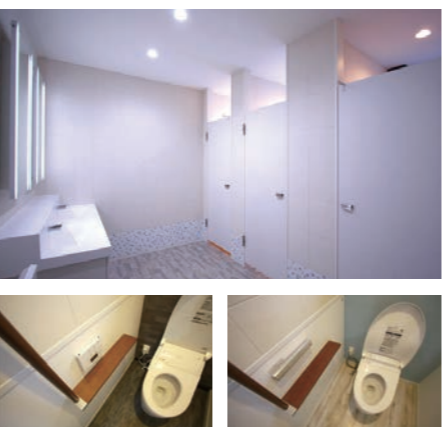

CASE 青梅ガス社屋トイレに採用

社屋女性用トイレをモデルケースとして改修しました。共用部分と個室上部の壁にエコカラットを採用。以前は地味で暗い印象でしたが、明るくさわやかな空間に変化しました。

<https://www.omegas.co.jp/living/reform/case>

DESIGN PACKAGE デザインパッケージ

家具を選ぶように、壁を自分好みに飾る。

壁を飾ることで、部屋の印象は大きく変わります。こだわりの家具を選んだり、お気に入りの絵を飾ったり。豊富なデザイン・サイズを自由に選んで簡単に施工、エコカラットプラスをより手軽に楽しむことができます。お好みに合わせ「カラーセレクトシリーズ」「デザインパターンシリーズ」「ミックスシリーズ」より、基本となるデザインやサイズをお選びいただけます。