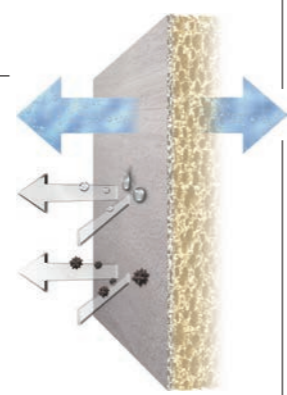

においを、ぱっと脱臭。
トイレ、生ゴミ、たばこ、ペット…ふだんの暮らしには、気になるにおいが。それらにおいの原因となる成分を吸着し、珪藻土や壁紙より短時間ですっきり脱臭します。におい成分が混ざった「複合臭」にも効果を発揮。

有害物質を、ぐっと低減。
有害物質から家族を守る壁でもあるエコカラット。シックハウスの原因となるホルムアルデヒドやトルエンなどの空気中に漂う有害物質を吸着し低減します。体の小さなお子様は、特に空気環境の影響を受けやすいと言われています。住まいがいちばん安心できる場所であるために家族を守る内壁をお選びください。是非、詳細をウェブサイトでご確認ください。