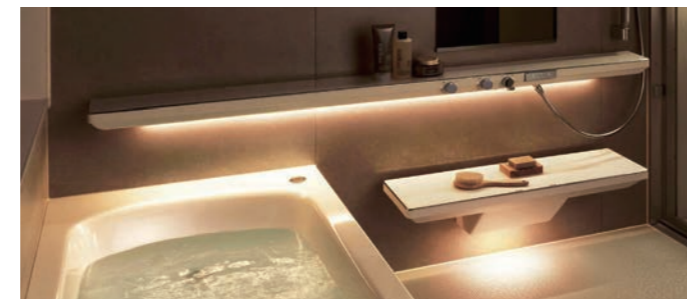

光の加減で表情が変わる上品な美しさ、滑らかさと光沢が洗練された印象を生み出す「ファーストクラス浴槽」は、人間工学に基づいた滑らかな曲線が身体をやさしく包み込み、従来の浴槽より関節にかかるチカラを分散し身体を安心して預けられます。形状は、スーパーワイド、ワイド、ストレート(2種)の4種類から。「楽湯」は、肩も腰も同時にたっぷりのお湯で温め心地よい刺激でリラックス。「肩楽湯」と「腰楽湯」は、「ファーストクラス浴槽」に入浴する際の姿勢にあわせた、絶妙な角度で心地よい刺激を感じられるよう適した配置で設計。肩と腰の同時使用が至福のバスタイムを演出します。

一気に全身を覆い爽快な「オーバヘッドシャワー」は、少ない水量でもたっぷりの浴び心地の「エアイン」、途切れない柱状のお湯が身体に沿って流れ高い温まり効果を実感する「ウォームピラー」の2モード。また、照明演出によりワンランク上のバスタイムに。主照明であるダウンライトのほかに、カウンター下照明、楽湯から照らされる光など間接照明も充実。明るい空間から幻想的な空間まで、お好みで調整することができます。「調光調色システム」で気分にあわせた入浴の楽しみが生まれます。(カウンター下照明：GRBDタイプ取付可能)

■ オーバーヘッドシャワー

Gタイプ標準搭載
R B Dタイプ オプション

■ 楽湯 RAKU-YU-

G R B Dタイプ標準搭載 / Cタイプ オプション

■ 調光調色システム G R Bタイプ標準搭載 / D Cタイプ オプション

TYPE | タイプ 戸建住宅はもちろんマンションリモデル(リフォーム)にも対応

TOTOシステムバスルーム「SYNLA」には5つの基本仕様がラインナップ。この基本仕様をベースに、豊富なセレクトやオプションの中から好きなものを選び、ご希望のバスルームを作ることができます。

- Gタイプ** シンラの先進機能をふんだんに盛り込んだ最もゴージャスなタイプ 戸建住宅向け
- Rタイプ** ワンランク上のバスタイムを味わえるリラックス機能満載のタイプ 戸建住宅向け マンション向け
- Bタイプ** バスタイムの楽しみ方が広がるベンチカウンターを搭載したタイプ 戸建住宅向け
- Dタイプ** 「楽湯」を搭載した至福のバスタイムを味わえるデラックスタイプ 戸建住宅向け マンション向け
- Cタイプ** 「楽湯」もオプション設置可能なお求めやすいスタンダードタイプ 戸建住宅向け マンション向け