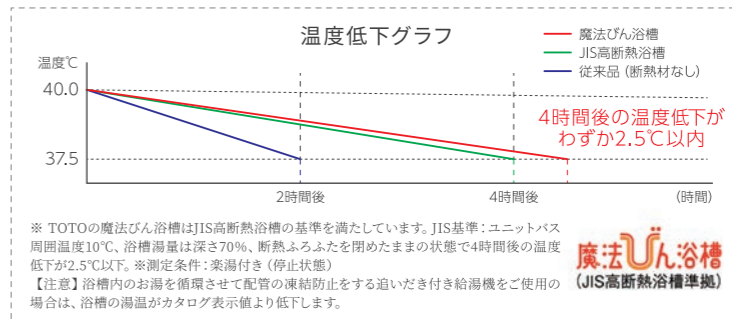

上質で心休まる 穏やかな時間を過ごす

落ち着きを感じる上質な空間。
身体全体をやさしく受けとめる浴槽。
肩と腰を温かして包み込むお湯。
心を静めてくれる穏やかな光。

毎日、全身に豊かな潤いをまといながら、
みずみずしい活力が満ちていく。

TOTO システムバスルーム
SYNLA
シンラ

“あしたを、ちがう「まいにち」に。” 日常を快適にする TOTO の最高級システムバスルーム「SYNLA シンラ」。
贅沢なくつろぎに心も身体も解きほぐされる、いたれりつくせりバスルーム「SYNLA」の先進機能をご紹介します。
戸建住宅向け[G・R・B・D・Cタイプ]、マンションリモデル(リフォーム)向け[R・D・Cタイプ]をラインナップ。

イメージ：Gタイプ + オプション

CLEAN | きれい お風呂上りもリラックス 床も浴槽もお掃除はシンラにおまかせ

全タイプ オプション

G R Bタイプ標準搭載 / D Cタイプ オプション

毎日、浴槽を洗うのはちょっと…という方に、浴槽をすみずみまで自動洗浄する「おそうじ浴槽」。床面は「床ワイパー洗浄」で洗浄・除菌。汚れの原因となる角質や皮脂汚れを洗浄、仕上げに「きれい除菌水」を自動で吹き付け除菌完了。カビやピンク汚れの発生を抑えます。

TOTO「きれい除菌水」について詳しくは、<https://jp.toto.com/kirei/index.htm>

WARM | あたたか 入浴前から入浴中まで ほっとするぬくもりを

全タイプ標準搭載

入った瞬間に“ほっ”とやわらかく、ヒヤッとしない足元が気持ちいい「お掃除ラクラクほっカラリ床」。床内側のクッションが畳のようなやわらかさを実現。同時に断熱材の役割も果たして冬場の一歩目もヒヤッとしません。2層で冷気をシャットアウトする「W断熱構造」で室温とほぼ同じ温度を実現しています。

「暖房換気扇」で入浴前からずっとあたたかな暖房換気扇を標準搭載。一気に浴室を暖めて、いつも快適なバスタイムに。また、洗面所(脱衣所)暖房機もセットで設置すれば身支度から入浴まであたたか。洗面所も快適に。TOTOの「魔法びん浴槽」なら、断熱構造でお湯はり後、4時間以上たっても温かいまま。従来浴槽は、底の方から熱が逃げてしまっていたところを、断熱材で囲むことで熱を逃がしにくく、冷気も防ぎます。

オプション

全タイプ標準搭載

全タイプ標準搭載

RELAX | くつろぐ 至福のファーストクラス体験

全タイプ標準搭載

光の加減で表情が変わる上品な美しさ、滑らかさと光沢が洗練された印象を生み出す「ファーストクラス浴槽」は、人間工学に基づいた滑らかな曲線が身体をやさしく包み込み、従来の浴槽より関節にかかるチカラを分散し身体を安心して預けられます。形状は、スーパーワイド、ワイド、ストレート(2種)の4種類から。「楽湯」は、肩も腰も同時にたっぷりのお湯で温め心地よい刺激でリラックス。「肩楽湯」と「腰楽湯」は、「ファーストクラス浴槽」に入浴する際の姿勢にあわせた、絶妙な角度で心地よい刺激を感じられるよう適した配置で設計。肩と腰の同時使用が至福のバスタイムを演出します。