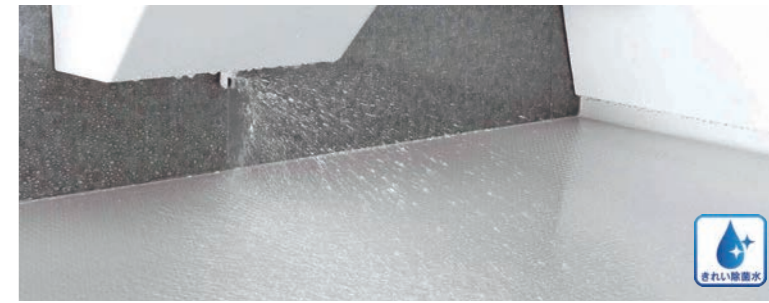

上質で心休まる 穏やかな時間を過ごす

落ち着きを感じる上質な空間。
身体全体をやさしく受けとめる浴槽。
肩と腰を温かして包み込むお湯。
心を静めてくれる穏やかな光。

毎日、全身に豊かな潤いをまといながら、
みずみずしい活力が満ちていく。

TOTO システムバスルーム
SYNLA
シンラ

“あしたを、ちがう「まいにち」に。” 日常を快適にする TOTO の最高級システムバスルーム「SYNLA シンラ」。
贅沢なくつろぎに心も身体も解きほぐされる、いたれりつくせりバスルーム「SYNLA」の先進機能をご紹介します。
戸建住宅向け[G・R・B・D・Cタイプ]、マンションリモデル(リフォーム)向け[R・D・Cタイプ]をラインナップ。

イメージ：Gタイプ + オプション

CLEAN | きれい お風呂上りもリラックス 床も浴槽もお掃除はシンラにおまかせ

■ おそうじ浴槽

全タイプ オプション

■ 床ワイパー洗浄

G R Bタイプ標準搭載 / D Cタイプ オプション

毎日、浴槽を洗うのはちょっと…という方に、浴槽をすみずみまで自動洗浄する「おそうじ浴槽」。床面は「床ワイパー洗浄」で洗浄・除菌。汚れの原因となる角質や皮脂汚れを洗浄、仕上げに「きれい除菌水」を自動で吹き付け除菌完了。カビやピンク汚れの発生を抑えます。