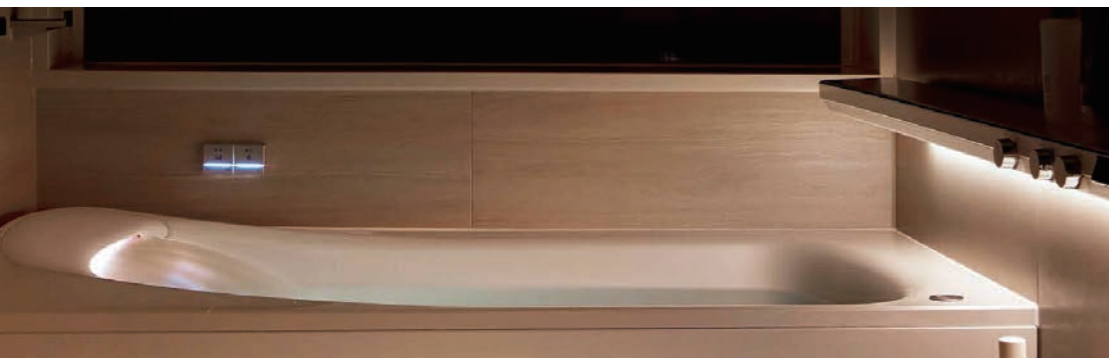

イメージ：Gタイプ + オプション

CLEAN | きれい お風呂上りもリラックス 床も浴槽もお掃除はシンラにおまかせ

■ おそうじ浴槽

全タイプ オプション

■ 床ワイパー洗浄

G R Bタイプ標準搭載 / D Cタイプ オプション

毎日、浴槽を洗うのはちょっと…という方に、浴槽をすみずみまで自動洗浄する「おそうじ浴槽」。床面は「床ワイパー洗浄」で洗浄・除菌。汚れの原因となる角質や皮脂汚れを洗浄、仕上げに「きれい除菌水」を自動で吹き付け除菌完了。カビやピンク汚れの発生を抑えます。

「暖房換気扇」で入浴前からずっとあたたかな暖房換気扇を標準搭載。一気に浴室を暖めて、いつも快適なバスタイムに。また、洗面所(脱衣所)暖房機もセットで設置すれば身支度から入浴まであたたか。洗面所も快適に。TOTOの「魔法びん浴槽」なら、断熱構造でお湯はり後、4時間以上たっても温かいまま。従来浴槽は、底の方から熱が逃げてしまっていたところを、断熱材で囲むことで熱を逃がしにくく、冷気も防ぎます。

■ 洗面所暖房機

オプション

■ お掃除ラクラクほっカラリ床

全タイプ標準搭載

■ 魔法びん浴槽

全タイプ標準搭載

RELAX | くつろぐ 至福のファーストクラス体験

■ ファーストクラス浴槽 人工大理石

全タイプ標準搭載

光の加減で表情が変わる上品な美しさ、滑らかさと光沢が洗練された印象を生み出す「ファーストクラス浴槽」は、人間工学に基づいた滑らかな曲線が身体をやさしく包み込み、従来の浴槽より関節にかかるチカラを分散し身体を安心して預けられます。形状は、スーパーワイド、ワイド、ストレート(2種)の4種類から。「楽湯」は、肩も腰も同時にたっぷりのお湯で温め心地よい刺激でリラックス。「肩楽湯」と「腰楽湯」は、「ファーストクラス浴槽」に入浴する際の姿勢にあわせた、絶妙な角度で心地よい刺激を感じられるよう適した配置で設計。肩と腰の同時使用が至福のバスタイムを演出します。