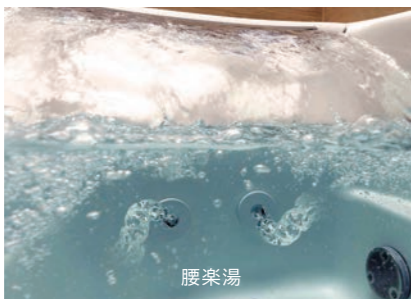

G R B Dタイプ標準搭載 / Cタイプ オプション