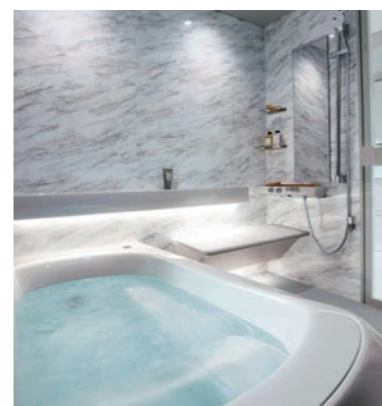

上質で心休まる 穏やかな時間を過ごす

落ち着きを感じる上質な空間。
身体全体をやさしく受けとめる浴槽。
肩と腰を温かして包み込むお湯。
心を静めてくれる穏やかな光。

毎日、全身に豊かな潤いをまといながら、
みずみずしい活力が満ちていく。

TOTO システムバスルーム
SYNLA
シンラ

“あしたを、ちがう「まいにち」に。” 日常を快適にする TOTO の最高級システムバスルーム「SYNLA シンラ」。
贅沢なくつろぎに心も身体も解きほぐされる、いたれりつくせりバスルーム「SYNLA」の先進機能をご紹介します。
戸建住宅向け[G・R・B・D・Cタイプ]、マンションリモデル(リフォーム)向け[R・D・Cタイプ]をラインナップ。

光の加減で表情が変わる上品な美しさ、滑らかさと光沢が洗練された印象を生み出す「ファーストクラス浴槽」は、人間工学に基づいた滑らかな曲線が身体をやさしく包み込み、従来の浴槽より関節にかかるチカラを分散し身体を安心して預けられます。形状は、スーパーワイド、ワイド、ストレート(2種)の4種類から。「楽湯」は、肩も腰も同時にたっぷりのお湯で温め心地よい刺激でリラックス。「肩楽湯」と「腰楽湯」は、「ファーストクラス浴槽」に入浴する際の姿勢にあわせた、絶妙な角度で心地よい刺激を感じられるよう適した配置で設計。肩と腰の同時使用が至福のバスタイムを演出します。

一気に全身を覆い爽快な「オーバヘッドシャワー」は、少ない水量でもたっぷりの浴び心地の「エアイン」、途切れない柱状のお湯が身体に沿って流れ高い温まり効果を実感する「ウォームピラー」の2モード。また、照明演出によりワンランク上のバスタイムに。主照明であるダウンライトのほかに、カウンター下照明、楽湯から照らされる光など間接照明も充実。明るい空間から幻想的な空間まで、お好みで調整することができます。「調光調色システム」で気分にあわせた入浴の楽しみが生まれます。(カウンター下照明：GRBDタイプ取付可能)

■ オーバーヘッドシャワー

Gタイプ標準搭載
R B Dタイプ オプション

■ 楽湯 RAKU-YU-

G R B Dタイプ標準搭載 / Cタイプ オプション

■ 調光調色システム G R Bタイプ標準搭載 / D Cタイプ オプション

TYPE | タイプ 戸建住宅はもちろんマンションリモデル(リフォーム)にも対応

TOTOシステムバスルーム「SYNLA」には5つの基本仕様がラインナップ。この基本仕様をベースに、豊富なセレクトやオプションの中から好きなものを選び、ご希望のバスルームを作ることができます。