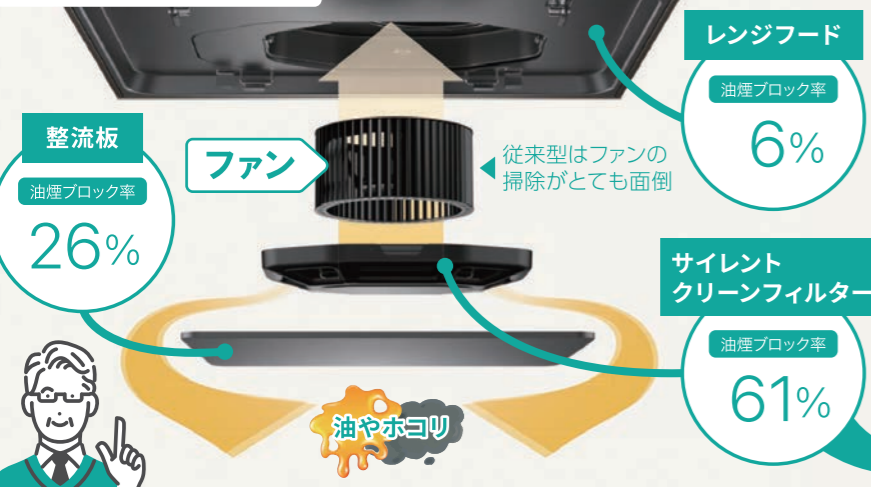

この商品に初搭載した「サイレント・クリーンフィルター」は、3層構造でファンへの油やホコリの侵入を約93%※3防ぎ、ファンのお手入れが10年間不要※1な清掃性の高さを実現。さらに「弱運転」の稼働音を26dBまでに抑えて、コロナ禍以降に需要が高まった室内換気としても快適に利用が可能になりました。

商品名の「easia (イージア)」は、英語「ease」を基にした造語で、お客さまにとって気楽・安心・気軽に  
ご愛用いただけるという意味が込められています。

### レンジフードを 室内換気にする 新しい使いかた

弱運転で26dBの静音設計だから、会話やテレビの音を邪魔しません。調理中だけでなく、集中したい時もくつろぎたい時も、様々なシーンで快適な室内換気として活用できます。

26dBってどれくらいの音！？  
dB(デシベル)とは、音の大きさの単位。30dBを例えると、深夜の郊外住宅地で風で擦れ合う木の葉の音程度。26dBはそれよりもさらに小さい音になります。

油やホコリがファンに届く手前で  
約93%ブロック

easia 油捕集イメージ