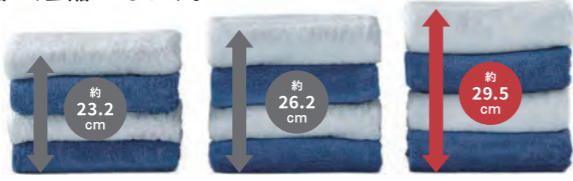

■タオル：約60cm×130cm
■横に広げたバスタオルを縦に四つ折りし、さらに横に三つ折りにしたものを使用。
■試験結果(高さ)：天日干し23.2cm/洗濯乾燥機26.2cm/乾太くん29.5cm
■合計3kg相当の洗濯物で乾燥した場合リンナイ(株)調べ
■ご使用の環境や機器により、結果に誤差が生じる場合がございます。